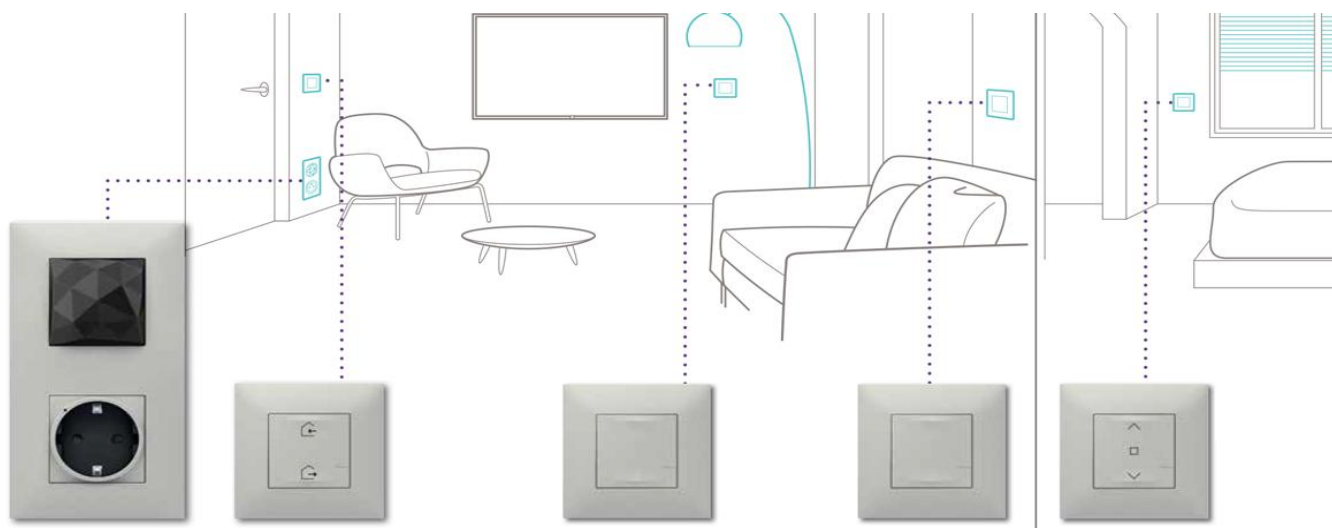

ЕЛЕКТРОМАТЕРИАЛИ   ДОВЕРИЕ   РЕШЕНИЯ   ЕКИП   ПАРТНЬОРСТВО

* Всички цени са в евро без ДДС. Ценовата листа е предназначена за юридически лица.

** Ценовата листа е валидна от 17.11.2025г.

*** ЕЛ ДИ ДЖИ ООД запазва правото да променя цените на продуктите и услугите, без предварително предупреждение.